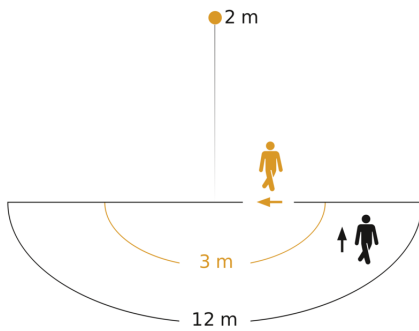

Registratiebereik