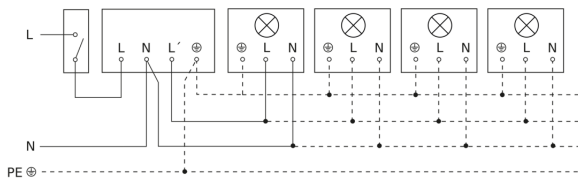

Schemerinstelling	2 – 2000 lx
Tijdstelling	5 s – 15 Min.
basislichtfunctie	Nee
Hoofdlicht instelbaar	Nee
Schemerinstelling Teach	Nee
Regeling constant licht	Nee
Koppeling	Ja
Soort koppeling	Master/master
Koppeling via	Kabel
Product categorie	Bewegingsmelder

Toebehoren

EAN 4007841 085148

Hoekwandhouder voor IS 180-2, IS 2180-2 en IS 2180 ECO

Registratiebereik

Mogelijke montagehoogte: 1,80 m - 4,00 m
Oranje: radiaal
Zwart: tangentiaal

Maten

Lamp zonder aanwezige nuldraad

Lamp met aanwezige nuldraad

Aansluiting met serieschakelaar voor handschakeling en automatische werking

Schakelschema Aansluiting via een wisselschakelaar voor continu en automatisch bedrijf