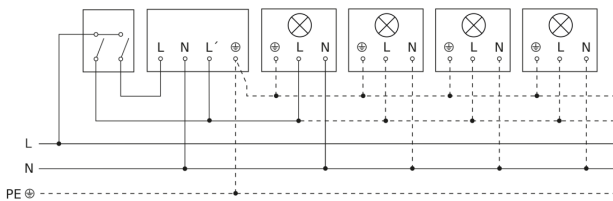

Schemerinstelling	2 – 2000 lx
Tijdstelling	5 s – 15 Min.
basislichtfunctie	Nee
Hoofdlicht instelbaar	Nee
Schemerinstelling Teach	Nee
Regeling constant licht	Nee
Koppeling	Ja
Soort koppeling	Master/master
Koppeling via	Kabel
Product categorie	Bewegingsmelder

Toebehoren

EAN 4007841 085148

Hoekwandhouder voor IS 180-2, IS 2180-2 en IS 2180 ECO

Registratiebereik

Mogelijke montagehoogte: 1,80 m - 4,00 m
Oranje: radiaal
Zwart: tangentiaal

Maten

Lamp zonder aanwezige nuldraad

Lamp met aanwezige nuldraad

Aansluiting met serieschakelaar voor handschakeling en automatische werking

Schakelschema Aansluiting via een wisselschakelaar voor continu en automatisch bedrijf