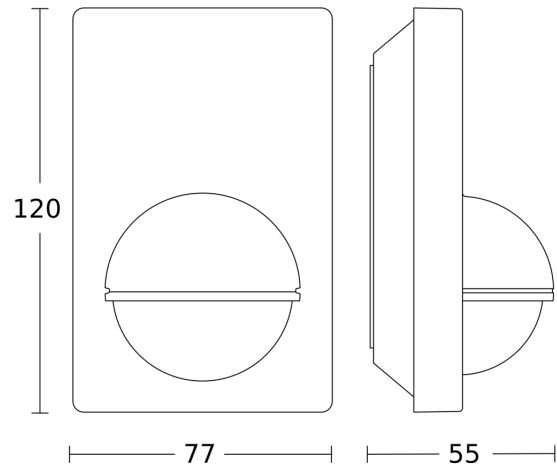

Technische gegevens

Afmetingen (L x B x H)	56 x 76 x 120 mm	Led-lampen > 2 W < 8 W	175 W
Fabrieksgarantie	3 jaar	Led-lampen > 8 W	350 W
Instellingen via	Potentiometers	Capacitieve belasting in μF	132 μF
Met afstandsbediening	Nee	Technologie, sensoren	passief infrarood, Lichtsensor
Variant	wit	Montagehoogte	1,80 – 4,00 m
VPE1, EAN	4007841603212	Montagehoogte max.	4,00 m
Uitvoering	Bewegingsmelder	Optimale montagehoogte	2 m
Toepassing, plaats	Binnen, Buiten	Registratiehoek	180 °
Toepassing, ruimte	Buiten, entree, rondom het huis, terras / balkon, tuin & oprit	Openingshoek	90 °
kleur	wit	Onderkruipbescherming	Ja
Kleur, RAL	9010	verkleining van de registratiehoek per segment mogelijk	Ja
Incl. hoekwandhouder	Nee	Elektronische instelling	Nee
Montageplaats	wand, hoek	Mechanische instelling	Nee
Montage	Op de muur, Wand, hoek	Reikwijdte radiaal	$r = 1.5 \text{ m} (4 \text{ m}^2) / r = 3 \text{ m} (14 \text{ m}^2)$
Bescherming	IP54	Reikwijdte tangentiaal	$r = 5 \text{ m} (39 \text{ m}^2) / r = 12 \text{ m} (226 \text{ m}^2)$
Beschermingsklasse	II	schakelzones	504 schakelzones

Toebehoren

EAN 4007841 085148

Hoekwandhouder voor IS 180-2, IS 2180-2 en IS 2180 ECO

Registratiebereik

Mogelijke montagehoogte: 1,80 m - 4,00 m
Oranje: radiaal
Zwart: tangentiaal

Maten

Lamp zonder aanwezige nuldraad